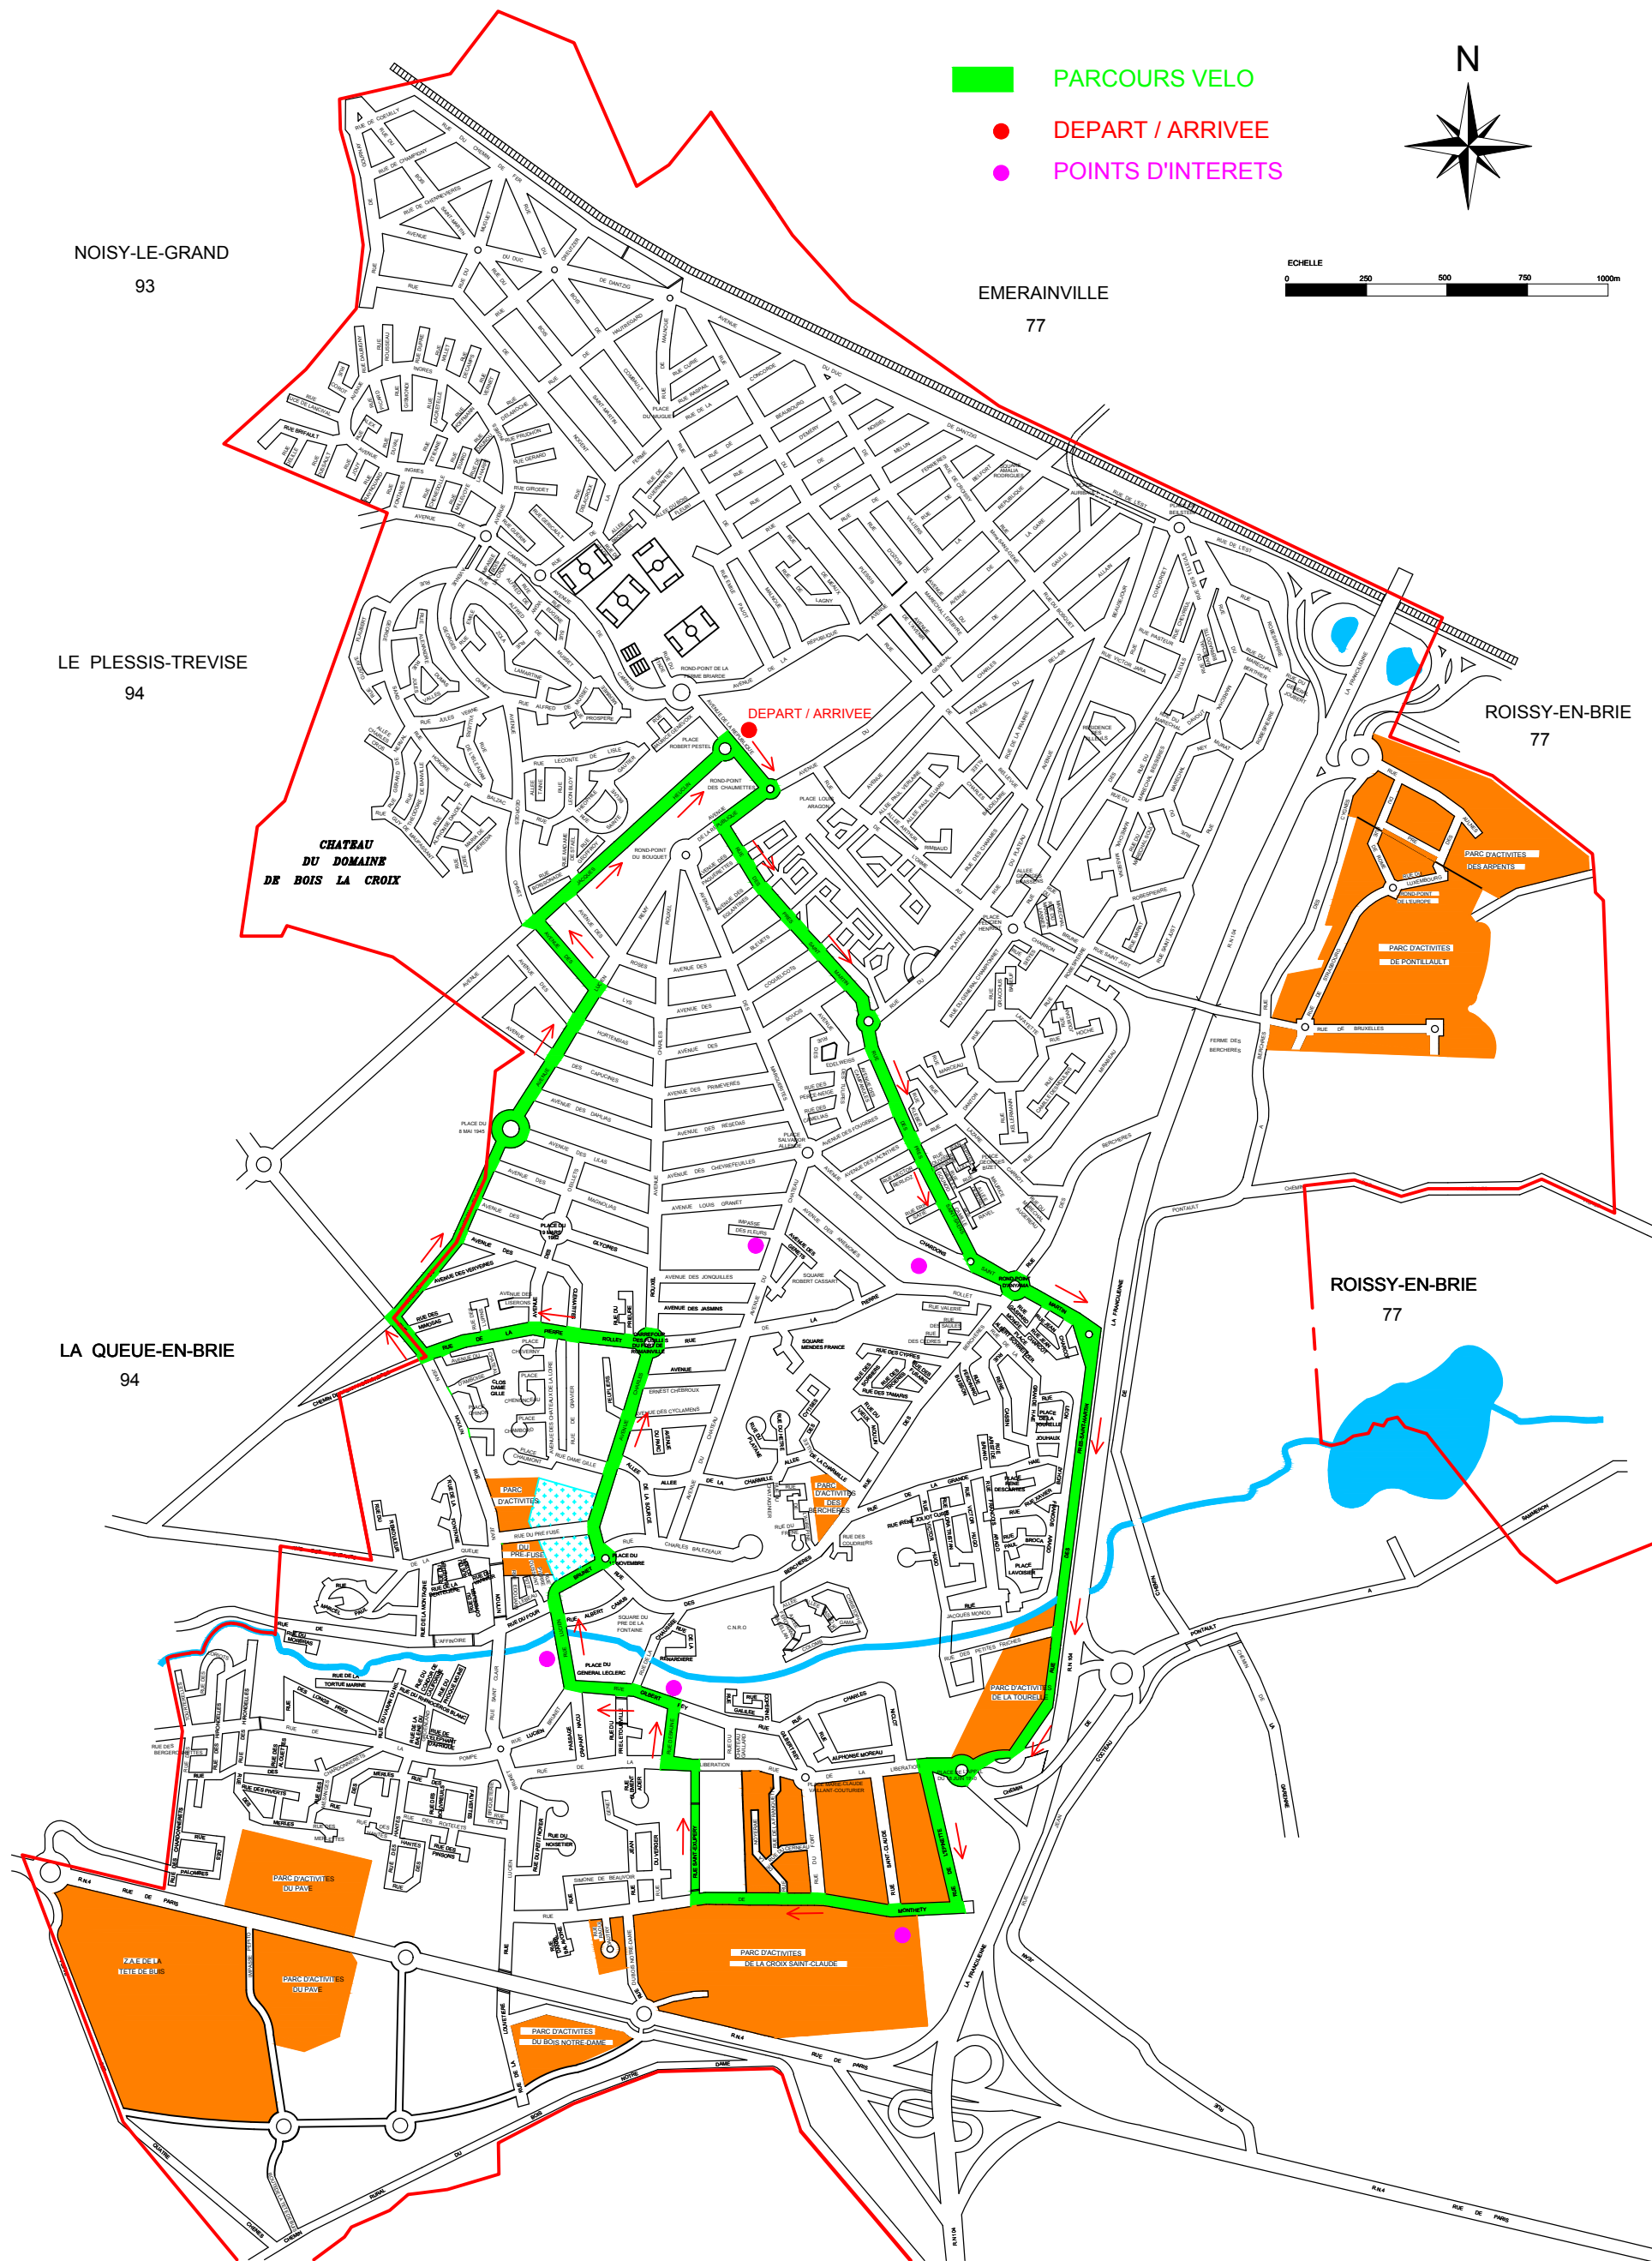

PLAN DE PONTAULT-COMBAULT

PLAN DE PARCOURS DU 3 JUIN 2018 FETE DU VELO

- PARCOURS VELO
- DEPART / ARRIVEE
- POINTS D'INTERETS

NOISY-LE-GRAND
93

EMERAINVILLE
77

LE PLESSIS-TREVISE
94

ROISSY-EN-BRIE
77

LA QUEUE-EN-BRIE
94

ROISSY-EN-BRIE
77